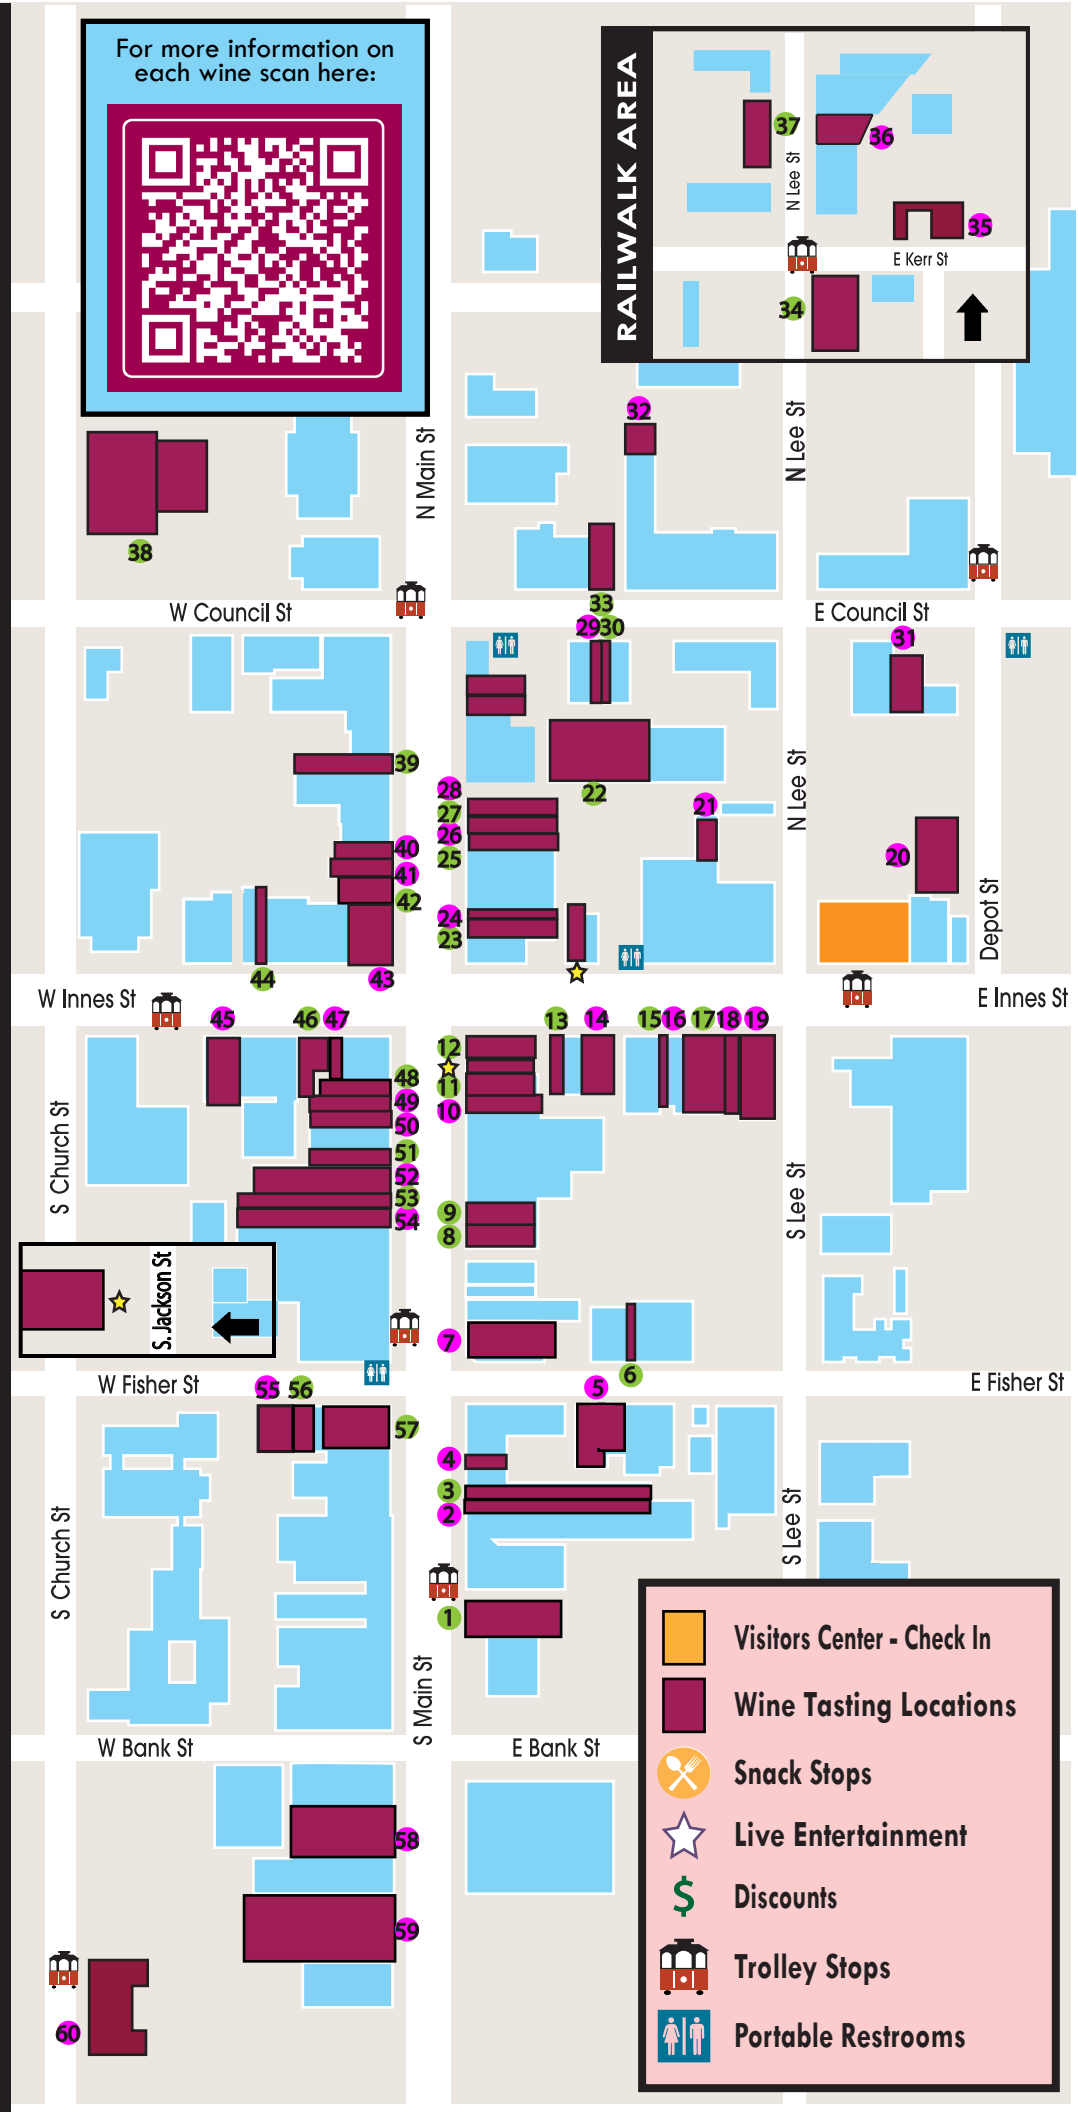

FAVORITES / NOTES	WINE LOCATION	WINE	WINE	WINE
<input type="checkbox"/>	1 Lora Belle Baby	Cape Original Chenin Blanc	●	Chenin Blanc
<input type="checkbox"/>	2 Southern Sweetees ☒	Dr. Hans VonMuller Spatlese	●	Riesling
<input type="checkbox"/>	3 Gunpowder and Lead Clothing Boutique	Combe D'Argent	●	Cabernet Sauvignon
<input type="checkbox"/>	4 Made Man Barber & Shave ☒	Dr. Hans VonMuller Auslese	●	Riesling
<input type="checkbox"/>	5 City Tavern	Childress 3 Rosè Blend	●	Cabernet Franc
<input type="checkbox"/>	6 J'Vera Salon and Spa	Old Road Wine Co. Gorgeous	●	Pinot Noir
<input type="checkbox"/>	7 Glass Ingenuity	Native Vines Strawberry	●	Strawberry
<input type="checkbox"/>	8 Carpe Vinum 121 ☆	Urban Riesling	●	Riesling
<input type="checkbox"/>	9 Merle Norman ☒	Chateau Virevalois - Bordeaux Rouge	●	Merlot
<input type="checkbox"/>	10 Roots Plant Exchange ☒	Red Muscadine	●	Muscadine
<input type="checkbox"/>	11 Fine Frame Gallery ☒	Journey's End Interpunkt Shiraz	●	Shiraz
<input type="checkbox"/>	★ MacTabby			
<input type="checkbox"/>	12 Pottery 101	Matilda Nieves Mencia	●	Mencia
<input type="checkbox"/>	13 Ruthie Darling Boutique \$	Journey's End Interpunkt Sauv. Blanc	●	Sauvignon Blanc
<input type="checkbox"/>	14 Tita's Cake House ☒	Fresh Strawberry	●	Blend
<input type="checkbox"/>	15 The Corner Market	Nexo Rioja Crianza	●	Tempranillo
<input type="checkbox"/>	16 Grimes Flooring Service	Cauble Creek Sweet Anita	●	Muscadine
<input type="checkbox"/>	17 The Fish Bowl ☒ ☆	Drumheller Merlot	●	Merlot
<input type="checkbox"/>	18 Touch of Grey Tattoo and Piercing Studio	Cantina Gabriele - Vino Sweet Red	●	Blend
<input type="checkbox"/>	19 Bangkok Downtown	Takara Plum	●	Plum
<input type="checkbox"/>	20 New Sarum Brewing Company ☒ ☆	I Heart Moscato	●	Moscato
<input type="checkbox"/>	21 Lost + Found ☒	La Ardilla Moscato	●	Moscato
<input type="checkbox"/>	22 Heart of Salisbury ☒	Eguren Ugarte Crianza Rioja	●	Tempranillo
<input type="checkbox"/>	★ Barnhardt Jewelers ☒ \$	*Snack Stop Only		
<input type="checkbox"/>	23 Oxford + Lee ☒ \$	Lapis Luna Cabernet Sauvignon	●	Cabernet Sauvignon
<input type="checkbox"/>	24 Lantern Realty	Conier Charming Cherry	●	Pinotage
<input type="checkbox"/>	25 Recipe	Cavalier D'oro Chianti	●	Sangiovese
<input type="checkbox"/>	26 Teleios Realty/Keller Williams ☒	Bellavita	●	Blend
<input type="checkbox"/>	27 Abigail's	La Bodega Gran Seleccion Malbec	●	Malbec
<input type="checkbox"/>	28 The Spice & Tea Exchange ☒	Conier Golden Delicious	●	Chenin Blanc
<input type="checkbox"/>	29 B Ashley Andrews Attorney	Amaris Sweet Garnacha	●	Garnacha
<input type="checkbox"/>	30 Luke Allman CPA ☒	Lapis Luna Sauvignon Blanc	●	Sauvignon Blanc
<input type="checkbox"/>	31 The House of T. Grace Wellness Boutique ☒	Quady Electra Orange Muscat	●	Moscato
<input type="checkbox"/>	32 The White Rabbit Cocktail Parlour	Choya Umeshu Sparkling Plum	●	Plum
<input type="checkbox"/>	33 Off Main Gallery	Journey's End The Hunt's Man	●	Grenache
<input type="checkbox"/>	34 SoFul Yoga and Wellness at Railwalk ☒	Charles Brotte Grande Vallon Syrah	●	Syrah
<input type="checkbox"/>	35 Salisbury Emporium	Native Vines Blueberry	●	Blueberry
<input type="checkbox"/>	36 Railwalk Eatery & Brewery \$	Chambourcin Rosè	●	Chambourcin
<input type="checkbox"/>	37 Rowan Health and Wellness ☒	Dorrace Rouge Cinsault	●	Cinsault
<input type="checkbox"/>	38 St. Luke's Episcopal Church ☒	Dornier Cocoa Hill Ruby Red	●	Merlot
<input type="checkbox"/>	39 Greystone Salon & Spa	Kloovenburg Unwooded Chardony	●	Chardonnay
<input type="checkbox"/>	40 Sweet Country Style Boutique	Native Vines Raspberry Tea	●	Raspberry/Green Tea
<input type="checkbox"/>	41 Mean Mug Coffee Co.	Cantina Griele - Vini Sweet White	●	Blend
<input type="checkbox"/>	42 Kitchen Store ☒	Dr. Hans VonMuller Rheinhessen	●	Riesling
<input type="checkbox"/>	43 AnnaCraig Boutique	Francesca Moscat	●	Moscato
<input type="checkbox"/>	44 Head North Boutique ☒	Lapis Luna Chardonnay	●	Chardonnay
<input type="checkbox"/>	45 Timeless Wigs and Marvelous Things ☒	Quady Electra Red Muscat	●	Moscato
<input type="checkbox"/>	46 Skinny Wheels Pedals and Pints	Zinzilla Zinfandel	●	Zinfandel
<input type="checkbox"/>	47 Graceful Beauty Lounge ☒ \$	McNab Carisma Syrah	●	Syrah
<input type="checkbox"/>	48 3jem's boutique	Conti Speroni Gavi	●	Garantita
<input type="checkbox"/>	49 Stitchin' Post	Cipriani Bellini	●	Sparkling
<input type="checkbox"/>	50 Salisbury Wine Shop	Cantina Settecani - Lambrusco	●	Lambrusco
<input type="checkbox"/>	51 South Main Book Company ☒	Lapis Luna Zinfandel	●	Zinfandel
<input type="checkbox"/>	52 Ultimate Sports Apparel	Native Vines Blackberry	●	Blackberry
<input type="checkbox"/>	53 Hotwire Communications ☒	Little Sheep of California Cab. Sauv.	●	Cabernet Sauvignon
<input type="checkbox"/>	54 The Benefit Center	First Press Blood Orange	●	Blend
<input type="checkbox"/>	★ Utzman Chambers House ☒	*Snack Stop Only		
<input type="checkbox"/>	55 Go Burrito! ☆	Beso Del Sol	●	Blend
<input type="checkbox"/>	56 The Lettered Lily Design Studio	Klipkers White Blend	●	Grenache Blanc
<input type="checkbox"/>	57 Caniche	Lapis Luna Pino Noir	●	Pinot Noir
<input type="checkbox"/>	58 Local Focal	Dr. Hans VonMuller Kabinette	●	Riesling
<input type="checkbox"/>	59 Backcountry & Beyond ☒	Belles Eaux	●	Pinot Noir
<input type="checkbox"/>	60 La Cava ☒	Algod Coconut	●	Sauvignon Blanc